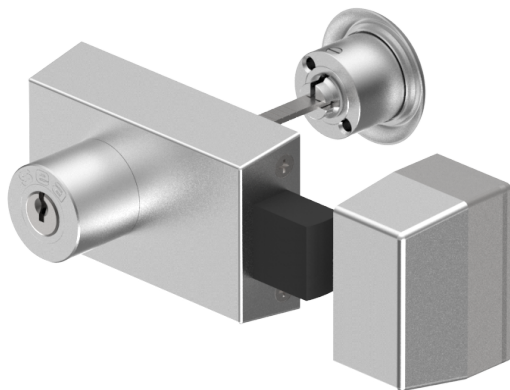

Serrure à pêne dormant supplémentaire

01.233.00.00.01.11.00

Cylindre intérieur et extérieur gauche vers l'intérieur

Les produits peuvent différer des images présentées

Couleur
nickelé mat

Utilisation

pour les portes de toutes sortes

Matériel livré

- 1 verrou Schänis 6056
- 1 cylindre intérieur 01.330.01.00.00.00.00
- 1 cylindre extérieur 01.330.16.00.00.00.00
- 1 rosace T09.513.001.00

Propriétés possibles

De construction identique

- 01.233.VV.00.01.YY.ZZ - Schlosskasten braun bronze
- 01.233.05.00.XX.YY.ZZ - ohne Aussenzylinder

Caractéristiques

- Direction d'ouverture: gauche ouvrant à l'intérieur
- Modèle: Cylindre intérieur et extérieur
- Type: centré
- Couleur boîtier: brun bronze
- Active Safety: sans
- Anti-perforation: sans
- Couleur: nickelé mat