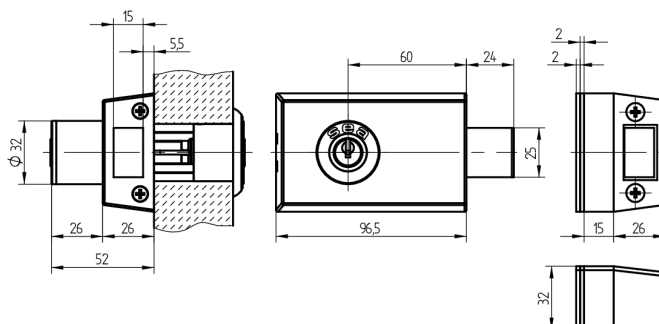

Serrure à pêne dormant supplémentaire

01.233.00.00.01.11.00

Cylindre intérieur et extérieur gauche vers l'intérieur

Les produits peuvent différer des images présentées

Couleur
nickelé mat

Utilisation

pour les portes de toutes sortes

Matériel livré

- 1 verrou Schänis 6056
- 1 cylindre intérieur 01.330.01.00.00.00.00
- 1 cylindre extérieur 01.330.16.00.00.00.00
- 1 rosace T09.513.001.00

Propriétés possibles

De construction identique

- 01.233.VV.00.01.YY.ZZ - Schlosskasten braun bronze
- 01.233.05.00.XX.YY.ZZ - ohne Aussenzylinder

Caractéristiques

- Direction d'ouverture: gauche ouvrant à l'intérieur
- Modèle: Cylindre intérieur et extérieur
- Type: centré
- Couleur boîtier: brun bronze
- Active Safety: sans
- Anti-perforation: sans
- Couleur: nickelé mat