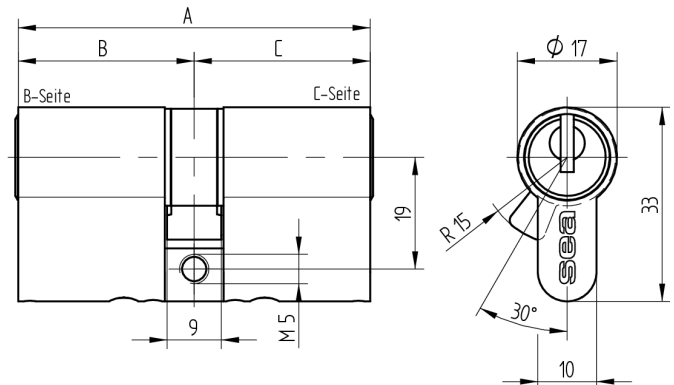

Doppelzylinder Euro-Profil

01.375.00.05.25.00.00

Die Produkte können von den dargestellten Bildern abweichen

Mitnehmer
Standard

Farbe
matt vernickelt

Verwendung

für 17mm Einsteckschlösser und aufgesetzte Schlösser

Lieferumfang

- 1 Doppelzylinder
- 1 Stulpschraube T09.623.002.62

Mögliche Eigenschaften

Baugleiche Ausführungen

- 01.375.27.WW.XX.YY.ZZ
- 01.375.43.WW.XX.YY.ZZ

Merkmale

- Zylinderprofil: PZ 17mm
- Stegdimension: durchgehend
- Funktion: standard
- Mitnehmer: Standard
- Mass B (mm): 35
- Mass C (mm): 55
- Active Safety: ohne
- Bohrschutz: ohne
- Farbe: matt vernickelt