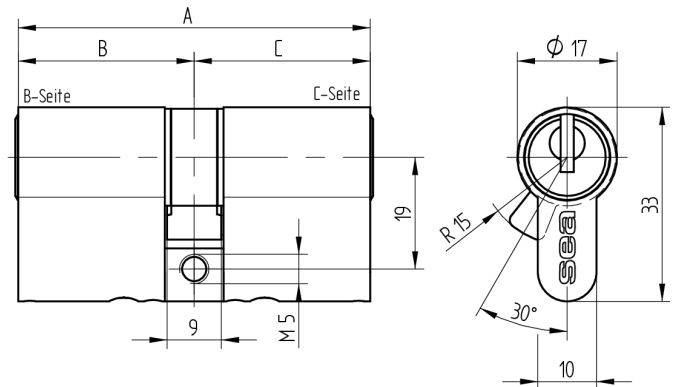

Doppelzylinder Euro-Profil

01.375.00.05.30.00.00

Die Produkte können von den dargestellten Bildern abweichen

Mitnehmer
Standard

Farbe
matt vernickelt

Verwendung

für 17mm Einsteckschlösser und aufgesetzte Schlösser

Lieferumfang

- 1 Doppelzylinder
- 1 Stulpschraube T09.623.002.62

Mögliche Eigenschaften

Baugleiche Ausführungen

- 01.375.27.WW.XX.YY.ZZ
- 01.375.43.WW.XX.YY.ZZ

Merkmale

- Zylinderprofil: PZ 17mm
- Stegdimension: durchgehend
- Funktion: standard
- Mitnehmer: Standard
- Mass B (mm): 35
- Mass C (mm): 60
- Active Safety: ohne
- Bohrschutz: ohne
- Farbe: matt vernickelt