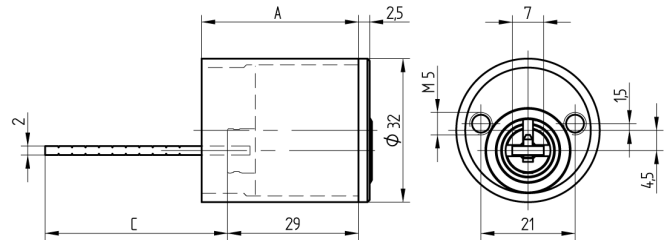

Cylindre extérieur

01.331.03.30.00.00

excentrique en bas avec douille de distance Position de retrait de clé 1x360°

Les produits peuvent différer des images présentées

Couleur
nickelé mat

Utilisation

pour serrure à tringles

Matériel livré

- 1 cylindre extérieur
- 2 Vis de fixation
- 1 douille de distance

Propriétés possibles

Caractéristiques

- Type: excentrique
- Tige de jonction C (mm): 40.5
- Douille de distance (mm): 30
- Active Safety: sans
- Anti-perforation: sans
- Couleur: nickelé mat