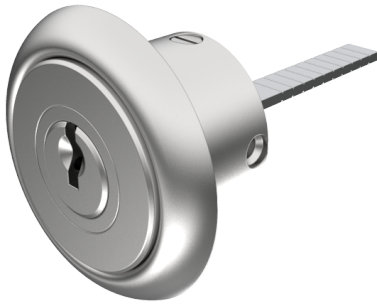

Cylindre extérieur

01.330.00.00.96.00.00

centrique Position de retrait de clé 1x360°

Les produits peuvent différer des images présentées

Couleur
nickelé mat

Utilisation

pour serrure à tringles et serrure à loquet, verrou ou boîtier en applique

Matériel livré

- 1 cylindre extérieur
- 2 vis de fixation
- 1 rosace T09.513.001.00
- 1 plaque de fixation T09.839.003.62

Propriétés possibles

Caractéristiques

- Type: centré
- Tige de jonction C (mm): 96
- Douille de distance (mm): sans
- Active Safety: sans
- Anti-perforation: sans
- Couleur: nickelé mat