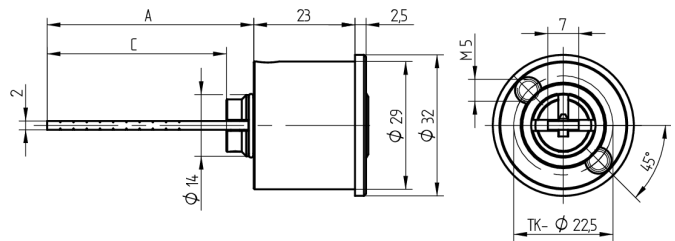

Cylindre extérieur

01.330.00.00.96.00.00

centrique Position de retrait de clé 1x360°

Les produits peuvent différer des images présentées

Couleur
nickelé mat

Utilisation

pour serrure à tringles et serrure à loquet, verrou ou boîtier en applique

Matériel livré

- 1 cylindre extérieur
- 2 vis de fixation
- 1 rosace T09.513.001.00
- 1 plaque de fixation T09.839.003.62

Propriétés possibles

Caractéristiques

- Type: centré
- Tige de jonction C (mm): 96
- Douille de distance (mm): sans
- Active Safety: sans
- Anti-perforation: sans
- Couleur: nickelé mat