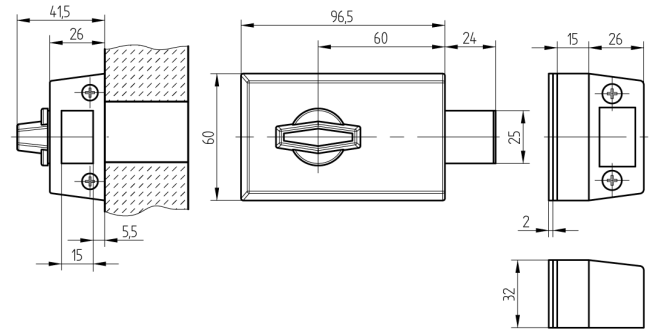

Zusatz-Riegelschloss

01.233.15.00.00.11.00

Handknopf ohne Aussenzylinder zentrisch, links einwärts

ⓘ Die Produkte können von den dargestellten Bildern abweichen

Merkmale

- Schlossrichtung: links einwärts
- Art: Handknopf ohne Aussenzylinder
- Kastenfarbe: hellgrau lackiert