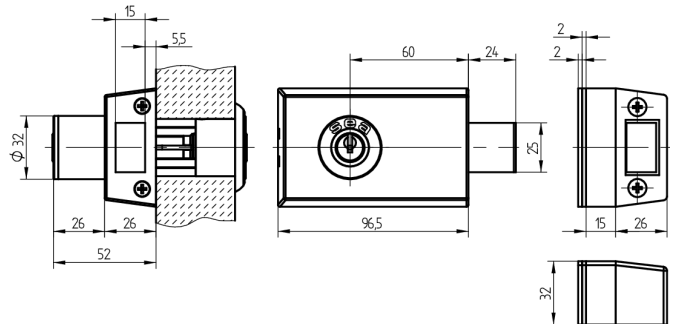

Zusatz-Riegelschloss

01.233.00.00.00.11.00

Innen- und Aussenzylinder links einwärts

Die Produkte können von den dargestellten Bildern abweichen

Farbe
matt vernickelt

Verwendung

für Türen aller Art

Lieferumfang

- 1 Riegelschloss Schänis 6056
- 1 Innenzylinder 01.330.01.00.00.00.00
- 1 Aussenzylinder 01.330.16.00.00.00.00
- 1 Rosette T09.513.001.00

Mögliche Eigenschaften

Baugleiche Ausführungen

- 01.233.VV.00.01.YY.ZZ - Schlosskasten braun bronze
- 01.233.05.00.XX.YY.ZZ - ohne Aussenzylinder

Merkmale

- Schlossrichtung: links einwärts
- Art: Innen- und Aussenzylinder
- Typ: zentrisch
- Kastenfarbe: hellgrau lackiert
- Active Safety: ohne
- Bohrschutz: ohne
- Farbe: matt vernickelt