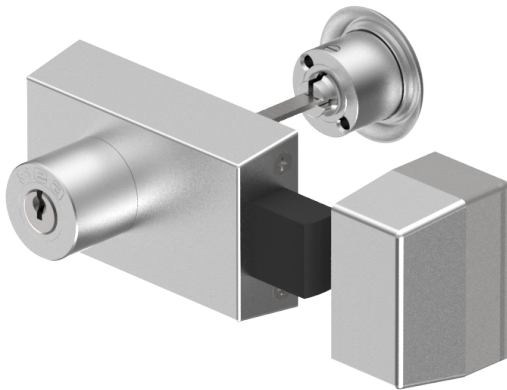

Zusatz-Riegelschloss

01.233.00.00.00.11.00

Innen- und Aussenzylinder links einwärts

Die Produkte können von den dargestellten Bildern abweichen

Farbe
matt vernickelt

Verwendung

für Türen aller Art

Lieferumfang

- 1 Riegelschloss Schänis 6056
- 1 Innenzylinder 01.330.01.00.00.00.00
- 1 Aussenzylinder 01.330.16.00.00.00.00
- 1 Rosette T09.513.001.00

Mögliche Eigenschaften

Baugleiche Ausführungen

- 01.233.VV.00.01.YY.ZZ - Schlosskasten braun bronze
- 01.233.05.00.XX.YY.ZZ - ohne Aussenzylinder

Merkmale

- Schlossrichtung: links einwärts
- Art: Innen- und Aussenzylinder
- Typ: zentrisch
- Kastenfarbe: hellgrau lackiert
- Active Safety: ohne
- Bohrschutz: ohne
- Farbe: matt vernickelt