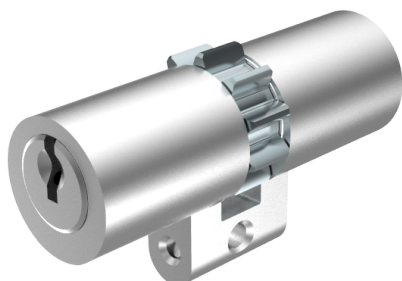

## Doppelzylinder

01.165.04.10.30.00.00

kurzer Steg, Multilock

Die Produkte können von den dargestellten Bildern abweichen

Mitnehmer  
Multilock

Farbe  
matt vernickelt

### Merkmale

- Zylinderprofil: RZ 22mm
- Stegdimension: kurz
- Funktion: standard
- Mitnehmer: Multilock
- Mass B (mm): 42.5
- Mass C (mm): 62.5
- Active Safety: ohne
- Bohrschutz: ohne
- Farbe: matt vernickelt