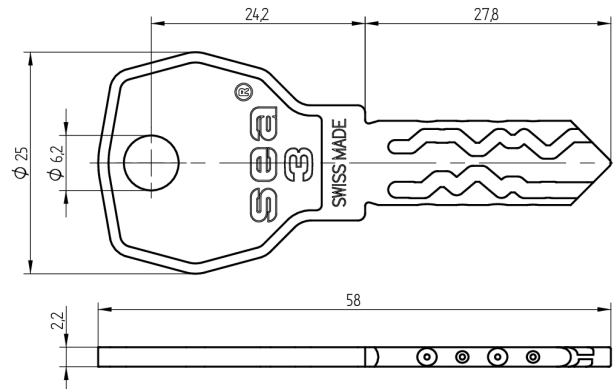

Clé SEA-3

59.003.000.27.27

Les produits peuvent différer des images présentées

Couleurs
maillechort
brillant

Utilisation

pour installations de fermeture enregistrées et complexes

Matériel livré

- 1 clé

Options de commande

Travaux de gravure cf. formulaire supplémentaire «Définition des médias»

Propriétés possibles

Caractéristiques

- Système: SEA-3
- Modèle: standard
- Couleurs de tête: aucune
- Couleurs: maillechort brillant
- Active Safety: sans