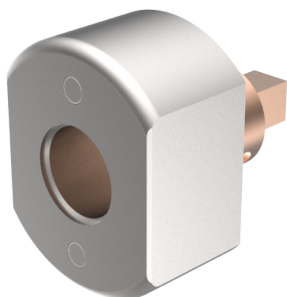

Möbelschlossadapter

63.999.03.01.00.00.99

DIGI-Knaufzylinder, 4-kant 7x24mm inkl. Befestigungsschrauben

 Die Produkte können von den dargestellten Bildern abweichen

Beschreibung

inkl. Befestigungsschrauben

Merkmale

- Adaptertyp: 4-kant 7x24mm