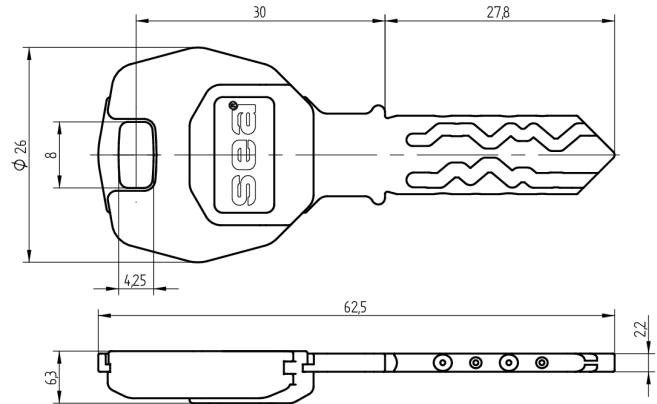

## Schlüssel SEA-2

59.002.000.03.27

mit Modulreide Himmelblau

Die Produkte können von den dargestellten Bildern abweichen

Modulreide  
himmelblau

Färbung  
Neusilber, blank

### Verwendung

für registrierte Anlagen aller Art mit farbiger Modulreide für Organisationszwecke. Für Türen mit Zylinderpanzerung geeignet.