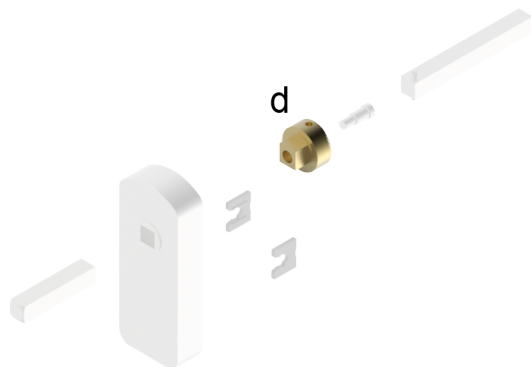

## Adapter für 4-kt.

14.710.01.00.00.00

8mm, zu DIGI-Grip Aufbau auf Lockbox Kupplung Lockbox - Drückerdorn

Die Produkte können von den dargestellten Bildern abweichen

### Beschreibung

Aufbau auf Lockbox  
Kupplung Lockbox - Drückerdorn

### Merkmale

- Art: Vierkant-Adapter
- Vierkant: 8 x 8mm
- Länge (mm):
- Türstärke für Einzel- und Komplettgarnitur mit Clipschild und Rosette: Alle Türdicken
- Türstärke für Komplettgarnitur: Alle Türdicken