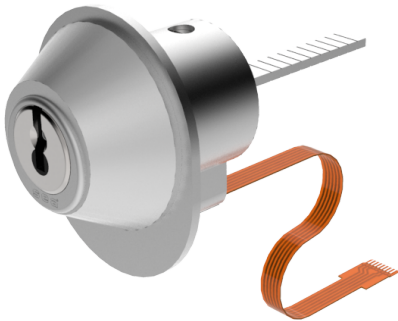

Aussenzylinder

11.330.00.00.00.00.44

1x360°, mit Triebarm Mitnehmer 41mm

Die Produkte können von den dargestellten Bildern abweichen

Farbe
schwarz

Verwendung

Für Stangenschlösser und aufgesetzte Fallen-, Riegel- oder Kastenschlösser.

Beschreibung

Der im Zylinder integrierte Lesekopf liest die auf dem Schlüssel programmierten Rechte aus. Bei positiven Zutrittsrechten wird ein im Zylindersteg eingelassener, elektrisch betätigter Verriegelungsbolzen zurückgezogen. Der Zylinder wird somit für die Drehbewegung freigegeben.

Lieferumfang

- 1 Aussenzylinder mit Flachbandkabel 23cm
- 1 Rosette
- 1 Befestigungsplatte
- Inklusive Befestigungsmaterial

Mögliche Eigenschaften

Merkmale

- Art: Ø29.5mm, mit Rosette
- Bohrschutz: ohne
- Farbe: schwarz