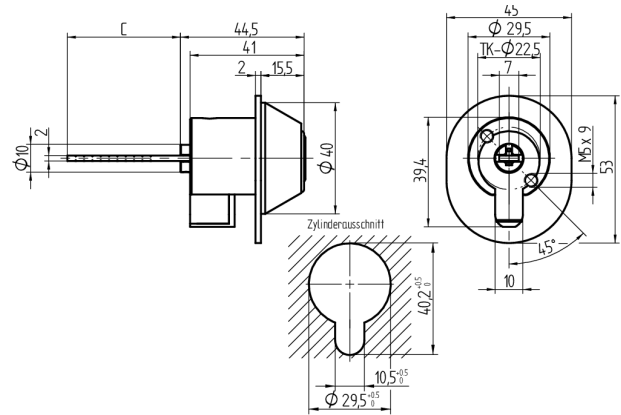

Aussenzylinder

11.330.00.00.00.00.44

1x360°, mit Triebarm Mitnehmer 41mm

Die Produkte können von den dargestellten Bildern abweichen

Farbe
schwarz

Verwendung

Für Stangenschlösser und aufgesetzte Fallen-, Riegel- oder Kastenschlösser.

Beschreibung

Der im Zylinder integrierte Lesekopf liest die auf dem Schlüssel programmierten Rechte aus. Bei positiven Zutrittsrechten wird ein im Zylindersteg eingelassener, elektrisch betätigter Verriegelungsbolzen zurückgezogen. Der Zylinder wird somit für die Drehbewegung freigegeben.

Lieferumfang

- 1 Aussenzylinder mit Flachbandkabel 23cm
- 1 Rosette
- 1 Befestigungsplatte
- Inklusive Befestigungsmaterial

Mögliche Eigenschaften

Merkmale

- Art: Ø29.5mm, mit Rosette
- Bohrschutz: ohne
- Farbe: schwarz