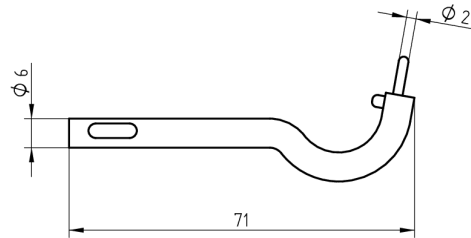

Entriegelungsdorn

14.711.02.00.00.00

für Innendrücker für Entriegelung Drückerbefestigung

 Die Produkte können von den dargestellten Bildern abweichen

Verwendung

Für die Demontage des Innendrückers

Beschreibung

Passend auf alle Komplettgarnituren

Lieferumfang

- 1 Entriegelungsdorn

Merkmale

- Art: Serviceset
- Bauform: breit