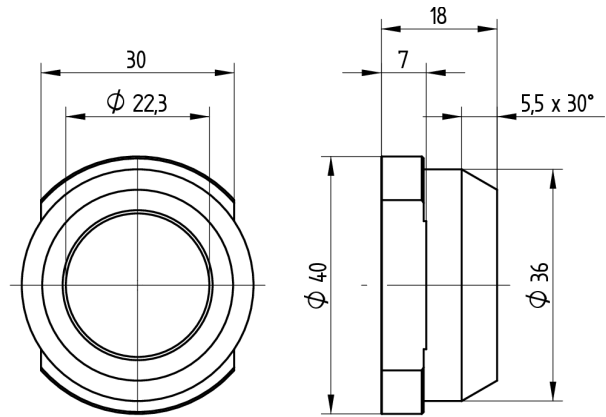

Rosetteneinsatz

T09.546.109.00

zu Klapprossette schwer 20-24mm

Die Produkte können von den dargestellten Bildern abweichen

Farbe
matt vernickelt

Merkmale

- Art: Rosetteneinsatz
- Befestigungsart:
- Überstand:
- Farbe: matt vernickelt