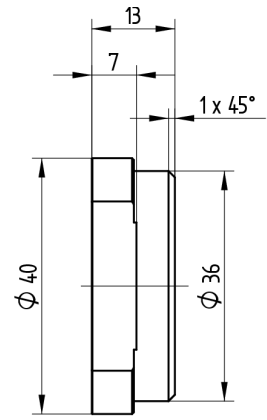

Rosetteneinsatz

T09.546.110.00

zu Klapprossette schwer 15-19mm

ⓘ Die Produkte können von den dargestellten Bildern abweichen

Farbe
matt vernickelt

Merkmale

- Art: Rosetteneinsatz
- Befestigungsart:
- Überstand:
- Farbe: matt vernickelt