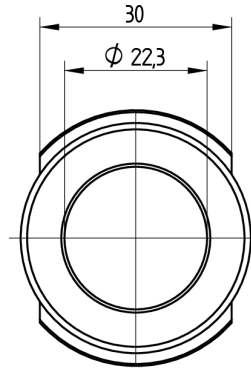

Rosetteneinsatz

T09.546.110.00

zu Klapprossette schwer 15-19mm

ⓘ Die Produkte können von den dargestellten Bildern abweichen

Farbe
matt vernickelt

Merkmale

- Art: Rosetteneinsatz
- Befestigungsart:
- Überstand:
- Farbe: matt vernickelt