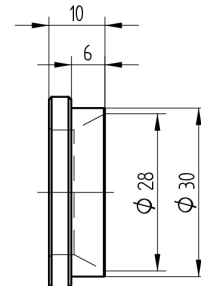

## Auswärts-Zylinderrosette

11.202.00.00.29.00.27

zu ES1 Aussenschild, 26-29mm

 Die Produkte können von den dargestellten Bildern abweichen

### Verwendung

Für die Montage am Aussenschild ES1.

### Beschreibung

Schützt den mechatronischen Zylinder gegen Abdrücken und Abdrehen. Die passende Zylinderrosette wird in Abhängigkeit des Zylinderüberstandes (Abmessung Türblatt bis Vorderkante Zylinder) ausgewählt.