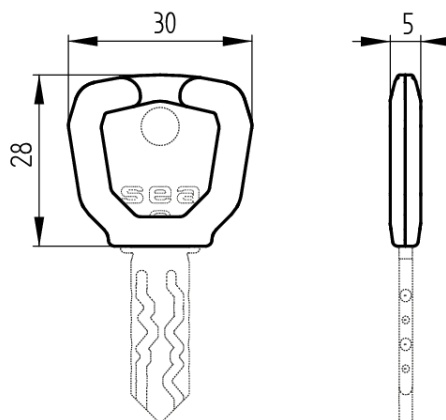

Schlüssel-Farbkappe SEA-2/3

T09.582.006.00

RAL 5002 Ultramarinblau 2 Stück (1 Paar) für 1 Schlüssel

 Die Produkte können von den dargestellten Bildern abweichen

Verwendung

Aufschnappbare Farbkappen für mechanische Schlüssel in den Systemen SEA-2 und SEA-3, als Organisationshilfsmittel

Lieferumfang

- 2 Farbkappen (1 Paar) für 1 Schlüssel

Merkmale

- Farbe: RAL 5002 Ultramarinblau