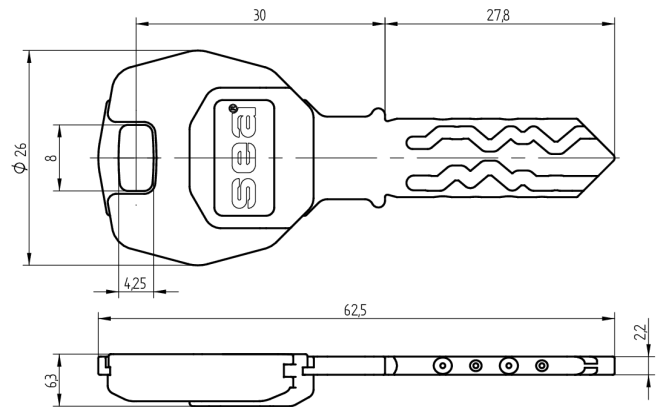

Schlüssel SEA-2

59.012.000.03.27

mit Modulreide, AS mit Active Safety (AS), Himmelblau

Die Produkte können von den dargestellten Bildern abweichen

Modulreide
himmelblau

Färbung
Neusilber, blank

Active Safety
mit

Verwendung

für registrierte Anlagen aller Art mit farbiger Modulreide für Organisationszwecke. Für Türen mit Zylinderpanzerung geeignet.

Lieferumfang

- 1 Schlüssel

Bestelloptionen

Gravurarbeiten siehe Zusatzformular Mediendefinition

Mögliche Eigenschaften

Merkmale

- System: SEA-2
- Art: standard
- Modulreide: himmelblau
- Färbung: Neusilber, blank
- Active Safety: mit