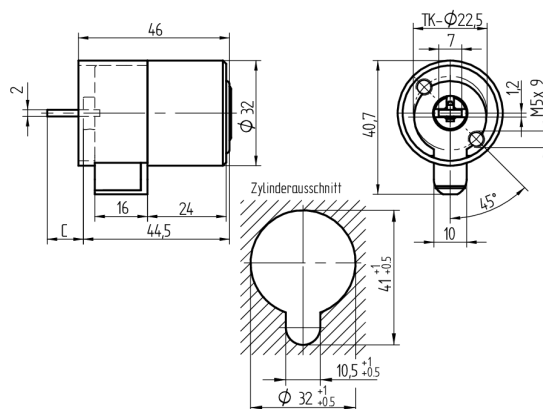

## Cylindre extérieur

11.331.00.00.00.00

1x360°, tige de jonction et douille de distance Douille 30mm, entraîneur 11mm

Les produits peuvent différer des images présentées

Couleur  
nickelé mat

### Description

La tête de lecture intégrée dans le cylindre lit les droits programmés sur la clé. Si l'autorisation est avérée, un boulon de verrouillage à actionnement électrique intégré dans le pêne du cylindre se retire. Le cylindre est ainsi libéré pour effectuer le mouvement de rotation.

### Matériel livré

- 1 cylindre extérieur avec câble plat de 23 cm
- 1 douille de distance
- Matériel de fixation inclus

### Caractéristiques

- Modèle:  $\Phi 32$ mm, avec douille de distance
- Anti-perforation: sans
- Couleur: nickelé mat