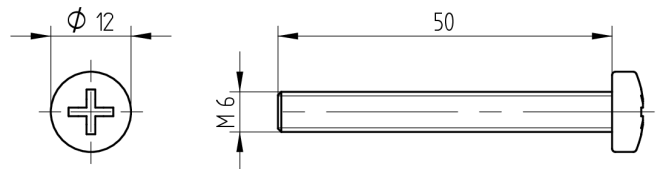

Schraubenset

11.208.00.00.82.00.00

zu ES1/ES2-Garnitur, Türblattstärke 78-82mm

Die Produkte können von den dargestellten Bildern abweichen

Verwendung

Für die Verschraubung der Beschlagsgarnituren ES1 / ES2.

Beschreibung

Linsenschrauben M6 Die passende Länge der Schrauben wird in Abhängigkeit der Türblattstärke ausgewählt.

Lieferumfang

- 3 Schrauben
- 3 Sicherungsscheiben

Mögliche Eigenschaften

Merkmale

- Garniturart: Schraubenset