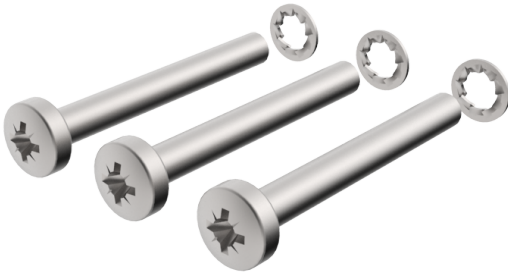

Schraubenset

11.208.00.00.82.00.00

zu ES1/ES2-Garnitur, Türblattstärke 78-82mm

Die Produkte können von den dargestellten Bildern abweichen

Verwendung

Für die Verschraubung der Beschlagsgarnituren ES1 / ES2.

Beschreibung

Linsenschrauben M6 Die passende Länge der Schrauben wird in Abhängigkeit der Türblattstärke ausgewählt.

Lieferumfang

- 3 Schrauben
- 3 Sicherungsscheiben

Mögliche Eigenschaften

Merkmale

- Garniturart: Schraubenset