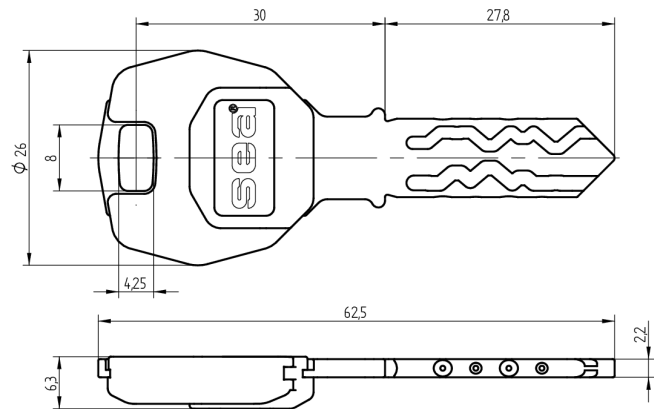

Schlüssel SEA-3

59.013.000.00.27

mit Modulreide, AS mit Active Safety (AS), Ultramarinblau

Die Produkte können von den dargestellten Bildern abweichen

Modulreide
ultramarinblau

Färbung
Neusilber, blank

Active Safety
mit

Verwendung

für registrierte Anlagen komplexer Art mit farbiger Modulreide für Organisationszwecke. Für Türen mit Zylinderpanzerung geeignet.

Lieferumfang

- 1 Schlüssel

Bestelloptionen

Gravurarbeiten siehe Zusatzformular Mediendefinition

Mögliche Eigenschaften

Merkmale

- System: SEA-3
- Art: standard
- Modulreide: ultramarinblau
- Färbung: Neusilber, blank
- Active Safety: mit