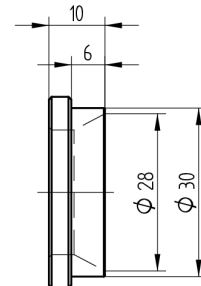

## Auswärts-Zylinderrosette

11.202.00.00.26.00.27

zu ES1 Aussenschild, 22-26mm

 Die Produkte können von den dargestellten Bildern abweichen

### Verwendung

Für die Montage am Aussenlangschild ES1.

### Beschreibung

Schützt den mechatronischen Zylinder gegen Abdrücken und Abdrehen. Die passende Zylinderrosette wird in Abhängigkeit des Zylinderüberstandes (Abmessung Türblatt bis Vorderkante Zylinder) ausgewählt.