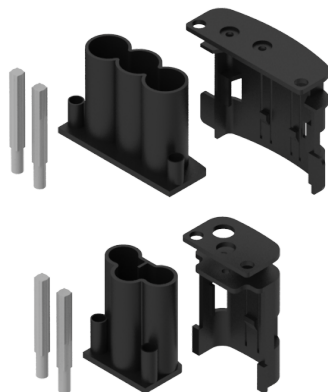

## Blindfach schmal

14.710.02.04.00.00.00

zu DIGI-Grip

 Die Produkte können von den dargestellten Bildern abweichen

### Merkmale

- Art: Batteriefach
- Bauform: schmal