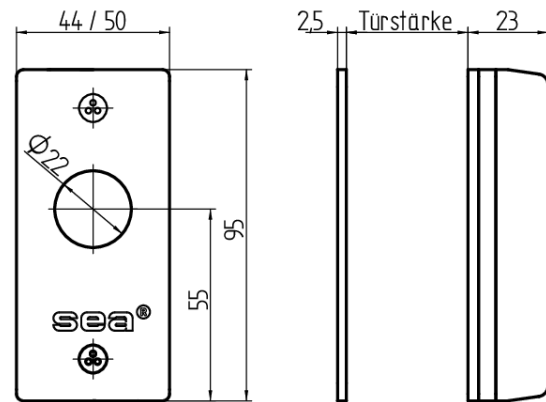

## Aussenrosette komplett

T09.557.108.55

B=44mm, für Aussenbefestigung zu Türzylinder

Die Produkte können von den dargestellten Bildern abweichen

Farbe  
matt verchromt

### Merkmale

- Art: Aussenrosette
- Befestigungsart: 2-Löcher
- Überstand:
- Farbe: matt verchromt