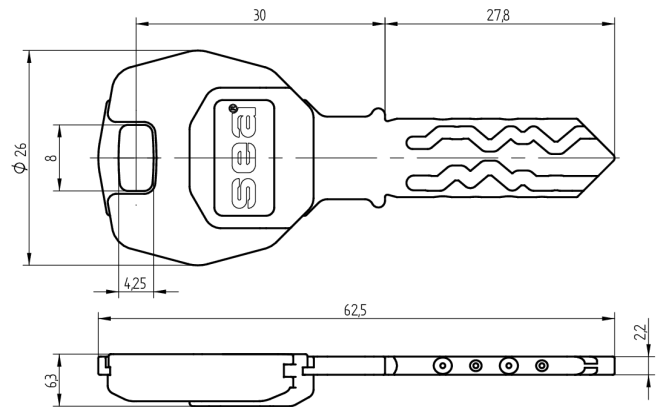

## Schlüssel SEA-2

59.012.000.06.27

mit Modulreide, AS mit Active Safety (AS), Grünbraun

Die Produkte können von den dargestellten Bildern abweichen

Modulreide  
grünbraun

Färbung  
Neusilber, blank

Active Safety  
mit