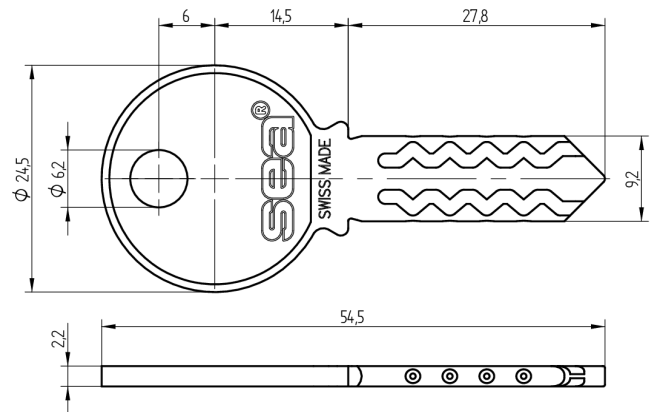

Schlüssel SEA-Normal

59.000.000.27.27

Die Produkte können von den dargestellten Bildern abweichen

Färbung
Neusilber, blank

Verwendung

für nicht registrierte Schliessanlagen aller Art

Lieferumfang

- 1 Schlüssel

Bestelloptionen

Gravurarbeiten siehe Zusatzformular Mediendefinition

Merkmale

- System: SEA-Normal
- Art: standard
- Modulreihe: keine
- Färbung: Neusilber, blank
- Active Safety: ohne