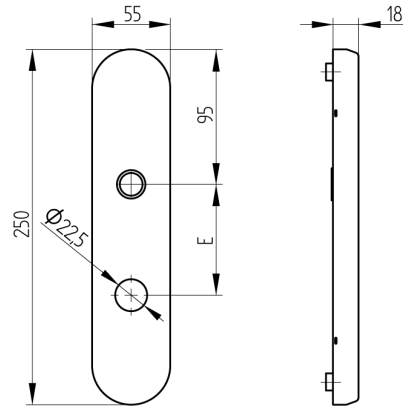

## Innenschild ES1/2 RZ74

11.202.03.00.74.00.99

zu Polyboard Power-Pack DF 16mm, Höhe 18mm

Die Produkte können von den dargestellten Bildern abweichen

### Beschreibung

Unter dem Clip-Innenschild kann ein Polyboard inklusive einem Power-Pack verstaut werden.

### Merkmale

- Garniturart: Innenschild ES1/ES2