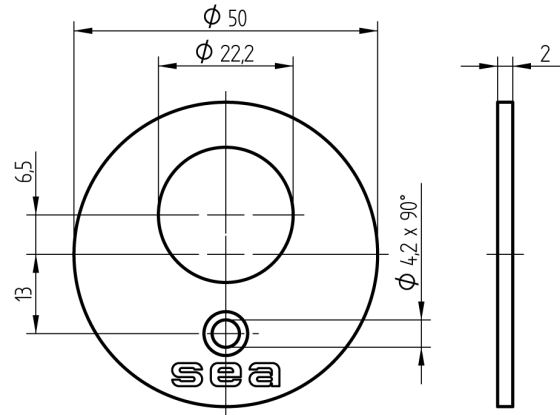

Rosette

T09.540.001.00

rund mit 1 Befestigungsloch mit SEA Logo und 1 Stk. Schraube, Lochdistanz 19.5mm, zu Bauzylinder Euro-Swiss

Die Produkte können von den dargestellten Bildern abweichen

Farbe
matt vernickelt

Mögliche Eigenschaften

Merkmale

- Art: Rund-Rosette
- Befestigungsart: 1-Loch
- Überstand:
- Farbe: matt vernickelt