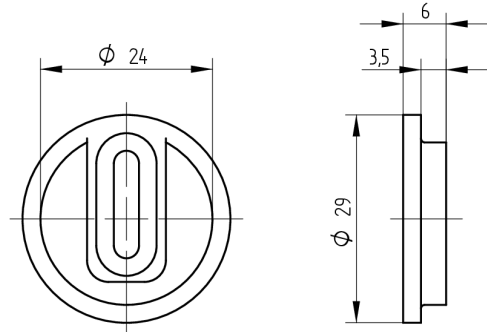

Ziehschutzscheibe

11.203.05.00.00.00

zu ES2 Zylinderabdeckung SEAvision

 Die Produkte können von den dargestellten Bildern abweichen

Mögliche Eigenschaften

Merkmale

- Garniturart: Zylinderabdeckung