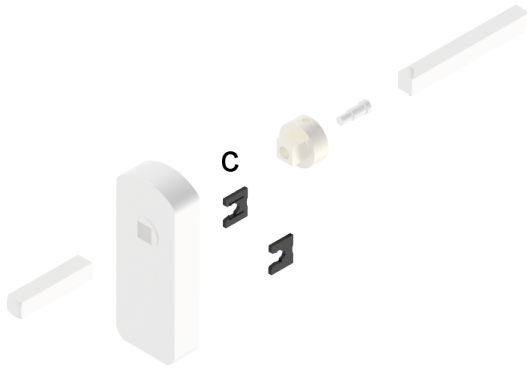

Führungskeil

14.710.00.02.00.00.00

zu Lockbox DIGI-Grip Breit

 Die Produkte können von den dargestellten Bildern abweichen

Merkmale

- Art: Führungskeile
- Vierkant: irrelevant
- Länge (mm):
- Türstärke für Einzel- und Komplettgarnitur mit Clipschild und Rosette: Alle Türdicken
- Türstärke für Komplettgarnitur: Alle Türdicken