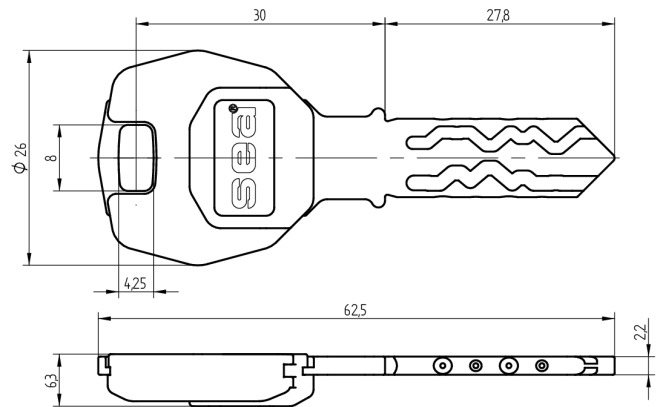

Schlüssel SEA-2

59.002.000.09.27

mit Modulreide Purpurviolett

Die Produkte können von den dargestellten Bildern abweichen

Modulreide
purpurviolett

Färbung
Neusilber, blank

Verwendung

für registrierte Anlagen aller Art mit farbiger Modulreide für Organisationszwecke. Für Türen mit Zylinderpanzerung geeignet.

Lieferumfang

- 1 Schlüssel

Bestelloptionen

Gravurarbeiten siehe Zusatzformular Mediendefinition

Mögliche Eigenschaften

Merkmale

- System: SEA-2
- Art: standard
- Modulreide: purpurviolett
- Färbung: Neusilber, blank
- Active Safety: ohne