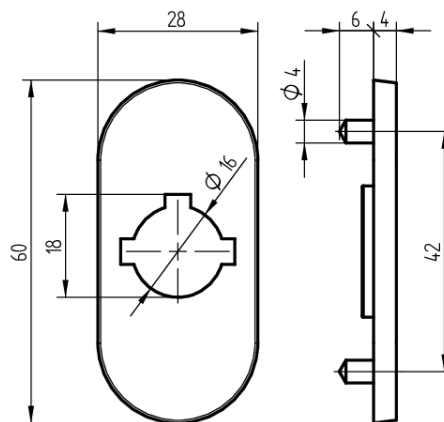

Olivenrosette

T09.557.003.EH

zu Olive 03.401.00./03.402.00./03.411.00./ zu Zylinderoliven für Holzkonstruktionen

Die Produkte können von den dargestellten Bildern abweichen

Verwendung

für 03.401.00 / 03.402.00 / 03.411.00 / 03.412.00