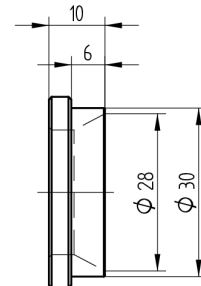

## Einwärts-Zylinderrosette

11.202.00.00.10.00.27

zu ES1 Aussenschild, 6-10mm

 Die Produkte können von den dargestellten Bildern abweichen

### Verwendung

Für die Montage am Aussenschild ES1.

### Beschreibung

Schützt den mechatronischen Zylinder gegen Abdrücken und Abdrehen. Die passende Zylinderrosette wird in Abhängigkeit des Zylinderüberstandes (Abmessung Türblatt bis Vorderkante Zylinder) ausgewählt.