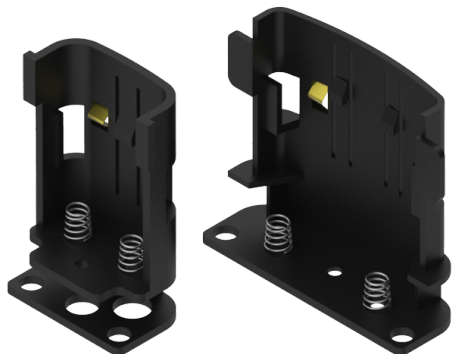

Batteriefachhalter breit

14.710.02.06.00.00.00

zu DIGI-Grip

 Die Produkte können von den dargestellten Bildern abweichen

Merkmale

- Art: Batterieschacht
- Bauform: breit