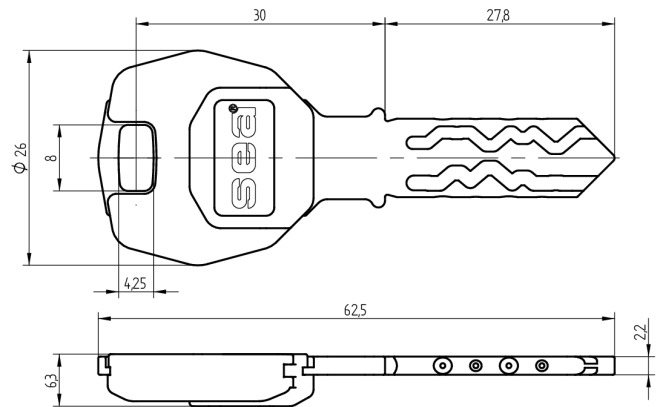

Schlüssel SEA-2

59.002.000.08.27

mit Modulreide Blutorange

Die Produkte können von den dargestellten Bildern abweichen

Modulreide
blutorange

Färbung
Neusilber, blank

Verwendung

für registrierte Anlagen aller Art mit farbiger Modulreide für Organisationszwecke. Für Türen mit Zylinderpanzerung geeignet.

Lieferumfang

- 1 Schlüssel

Bestelloptionen

Gravurarbeiten siehe Zusatzformular Mediendefinition

Mögliche Eigenschaften

Merkmale

- System: SEA-2
- Art: standard
- Modulreide: blutorange
- Färbung: Neusilber, blank
- Active Safety: ohne