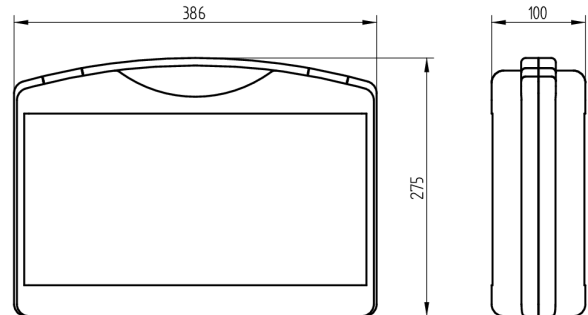

Transportkoffer

69.999.00.00.00.00.JC

für SEP & SEPsimple, leer

Die Produkte können von den dargestellten Bildern abweichen

Verwendung

Für das Verstauen und Transportieren des SEAeasy Programmers

Beschreibung

Robuster und schlagfester Tragkoffer, innen mit Schaumstoff ausgekleidet. Aussparungen für das SEP und jegliches nötiges Zubehör sind enthalten.

Lieferumfang

- 1 Transportkoffer ohne Inhalt

Merkmale

- Art: Transport