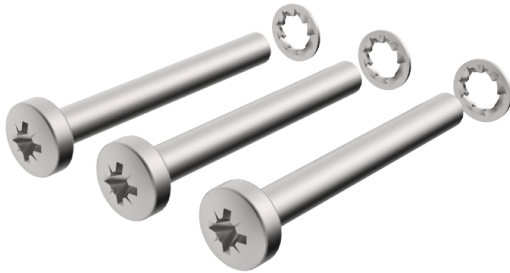

Schraubenset

11.208.00.00.47.00.00

zu ES1/ES2-Garnitur, Türblattstärke 37-47mm

 Die Produkte können von den dargestellten Bildern abweichen

Verwendung

Für die Verschraubung der Beschlagsgarnituren ES1 / ES2.

Beschreibung

Linsenschrauben M6 Die passende Länge der Schrauben wird in Abhängigkeit der Türblattstärke ausgewählt.

Lieferumfang

- 3 Schrauben
- 3 Sicherungsscheiben

Mögliche Eigenschaften

Merkmale

- Garniturart: Schraubenset