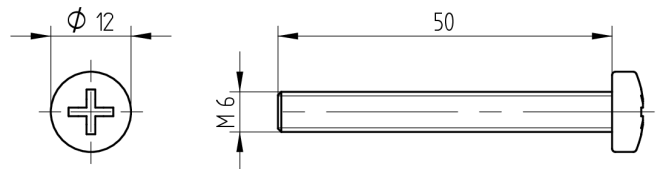

Schraubenset

11.208.00.00.47.00.00

zu ES1/ES2-Garnitur, Türblattstärke 37-47mm

 Die Produkte können von den dargestellten Bildern abweichen

Verwendung

Für die Verschraubung der Beschlagsgarnituren ES1 / ES2.

Beschreibung

Linsenschrauben M6 Die passende Länge der Schrauben wird in Abhängigkeit der Türblattstärke ausgewählt.

Lieferumfang

- 3 Schrauben
- 3 Sicherungsscheiben

Mögliche Eigenschaften

Merkmale

- Garniturart: Schraubenset