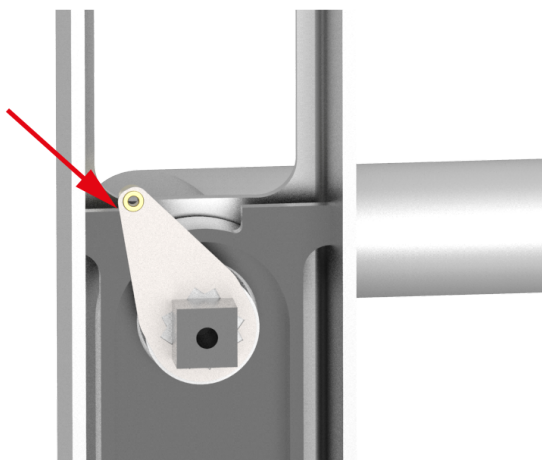

## Wake-Up Blech

64.999.02.00.00.00.99

zu DIGI-Grip SEAEasy

ⓘ Die Produkte können von den dargestellten Bildern abweichen

### Merkmale

- Art: Wake-Up Blech
- Vierkant: 9 x 9mm
- Länge (mm):
- Türstärke für Einzel- und Komplettgarnitur mit Clipschild und Rosette: Alle Türdicken
- Türstärke für Komplettgarnitur: Alle Türdicken