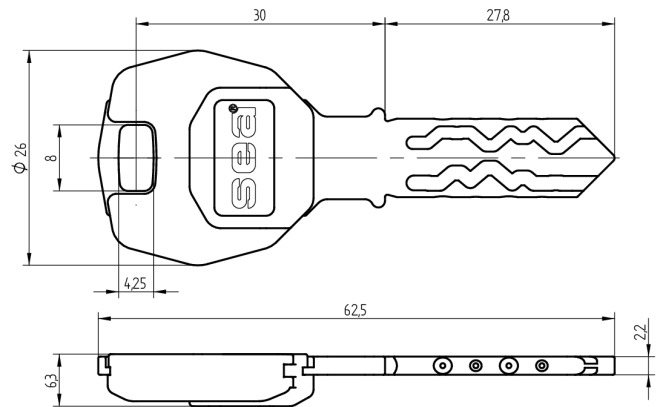

Schlüssel SEA-2

59.012.000.07.27

mit Modulreide, AS mit Active Safety (AS), Rapsgebl

Die Produkte können von den dargestellten Bildern abweichen

Modulreide
rapsgelb

Färbung
Neusilber, blank

Active Safety
mit

Verwendung

für registrierte Anlagen aller Art mit farbiger Modulreide für Organisationszwecke. Für Türen mit Zylinderpanzerung geeignet.

Lieferumfang

- 1 Schlüssel

Bestelloptionen

Gravurarbeiten siehe Zusatzformular Mediendefinition

Mögliche Eigenschaften

Merkmale

- System: SEA-2
- Art: standard
- Modulreide: rapsgelb
- Färbung: Neusilber, blank
- Active Safety: mit