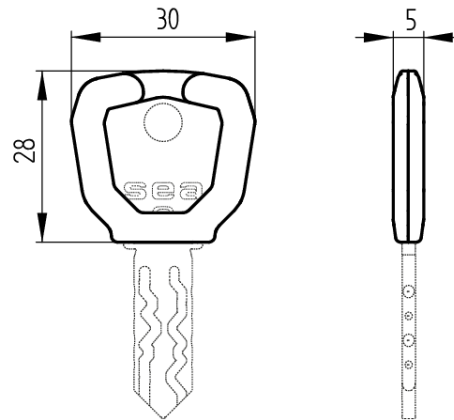

Schlüssel-Farbkappe SEA-2/3

T09.582.006.08

RAL 2002 Blutorange 2 Stück (1 Paar) für 1 Schlüssel

 Die Produkte können von den dargestellten Bildern abweichen

Verwendung

Aufschnappbare Farbkappen für mechanische Schlüssel in den Systemen SEA-2 und SEA-3, als Organisationshilfsmittel

Lieferumfang

- 2 Farbkappen (1 Paar) für 1 Schlüssel

Merkmale

- Farbe: RAL 2002 Blutorange