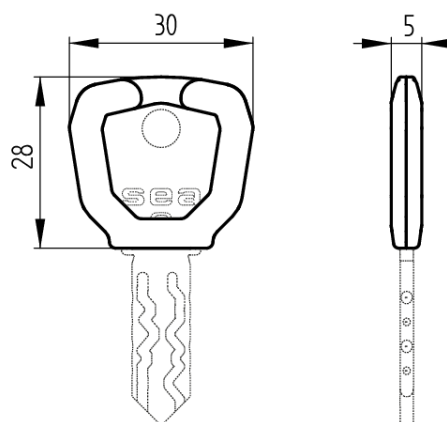

Schlüssel-Farbkappe SEA-2/3

T09.582.006.09

RAL 4007 Purpurviolett 2 Stück (1 Paar) für 1 Schlüssel

 Die Produkte können von den dargestellten Bildern abweichen

Verwendung

Aufschnappbare Farbkappen für mechanische Schlüssel in den Systemen SEA-2 und SEA-3, als Organisationshilfsmittel

Lieferumfang

- 2 Farbkappen (1 Paar) für 1 Schlüssel

Merkmale

- Farbe: RAL 4007 Purpurviolett