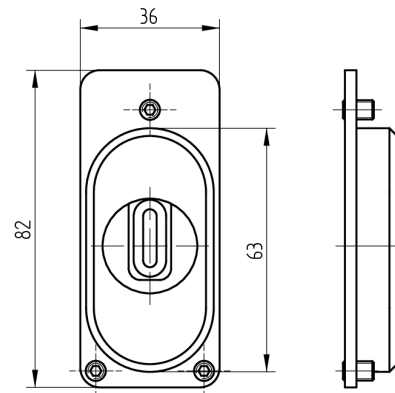

## Zylinderabdeckung

11.203.00.00.12.00.99

zu ES2 Aussenschild, 7-12mm

Die Produkte können von den dargestellten Bildern abweichen

### Verwendung

Für die Montage am Aussenschild ES2.

### Beschreibung

Schützt den mechatronischen Zylinder gegen Abdrücken, Abdrehen, Aufbohren und Herausziehen. Die passende Zylinderabdeckung wird in Abhängigkeit des Zylinderüberstandes (Abmessung Türblatt bis Vorderkante Zylinder) ausgewählt.