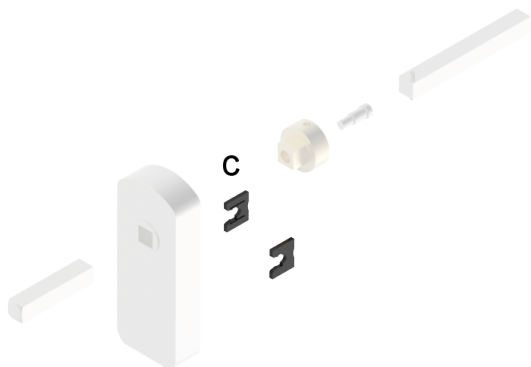

Coin de guidage

14.710.00.01.00.00.00

pour Lockbox DIGI-Grip étroit

 Les produits peuvent différer des images présentées

Caractéristiques

- Type: Clavettes de guidage
- Carré: non pertinent
- Longueur (mm):
- Epaisseur porte pour garnitures simple et complète avec plaque ou rosace: toutes épaisseurs
- Epaisseur porte pour garnitures complète: toutes épaisseurs