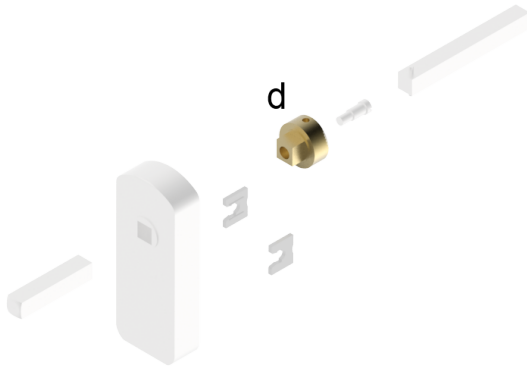

## Adapter für 4-kt.

14.710.01.01.00.00.00

9mm, zu DIGI-Grip Aufbau auf Lockbox Kupplung Lockbox - Drückerdorn

ⓘ Die Produkte können von den dargestellten Bildern abweichen

### Beschreibung

Aufbau auf Lockbox  
Kupplung Lockbox - Drückerdorn

### Merkmale

- Art: Vierkant-Adapter
- Vierkant: 9 x 9mm
- Länge (mm):
- Türstärke für Einzel- und Komplettgarnitur mit Clipschild und Rosette: Alle Türdicken
- Türstärke für Komplettgarnitur: Alle Türdicken