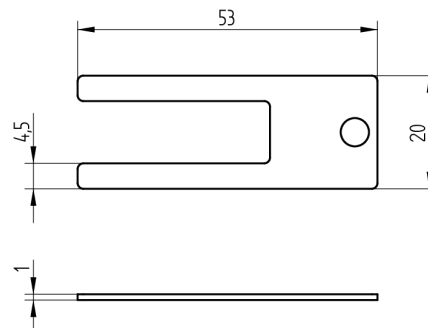

Batteriefachschlüssel breit

14.711.01.01.00.00.00

zu DIGI-Grip für Entriegelung Batteriefach

 Die Produkte können von den dargestellten Bildern abweichen

Verwendung

Für die Öffnung des Batteriefaches

Lieferumfang

- 1 Batteriefachschlüssel

Merkmale

- Art: Serviceset
- Bauform: breit