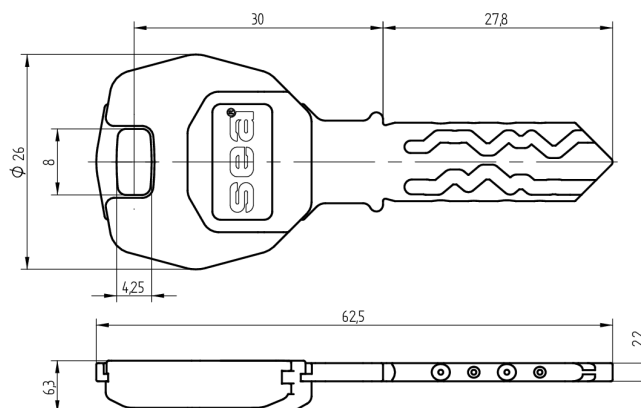

Clé SEA-3

59.013.000.03.27

avec tête en couleur, AS avec Active Safety (AS), bleu ciel

Les produits peuvent différer des images présentées

Couleurs de tête
bleu ciel

Couleurs
maillechort
brillant

Active Safety
avec

Utilisation

pour installations de fermeture enregistrées et complexes avec tête en couleur pour l'organisation. Appropriée pour des portes avec blindage du cylindre.

Matériel livré

- 1 clé

Options de commande

Travaux de gravure cf. formulaire supplémentaire «Définition des médias»

Propriétés possibles

Caractéristiques

- Système: SEA-3
- Modèle: standard
- Couleurs de tête: bleu ciel
- Couleurs: maillechort brillant
- Active Safety: avec