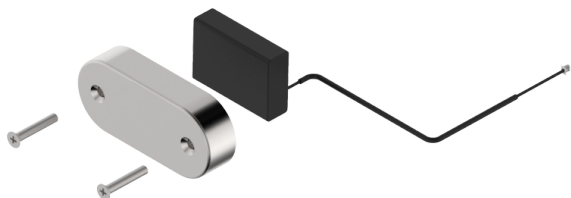

## Batteriefach abgesetzt, inkl. Gehäuse

14.710.02.02.00.00.00

zu DIGI-Grip, ohne Batterien Anwendung bei Einzelbeschlag IP54 Metallgehäuse, Batteriefach mit Kabel ohne Batterien

 Die Produkte können von den dargestellten Bildern abweichen

### Beschreibung

Anwendung bei Einzelbeschlag IP54  
Metallgehäuse, Batteriefach mit Kabel  
ohne Batterien

### Merkmale

- Art: Batteriefach
- Bauform: abgesetzt