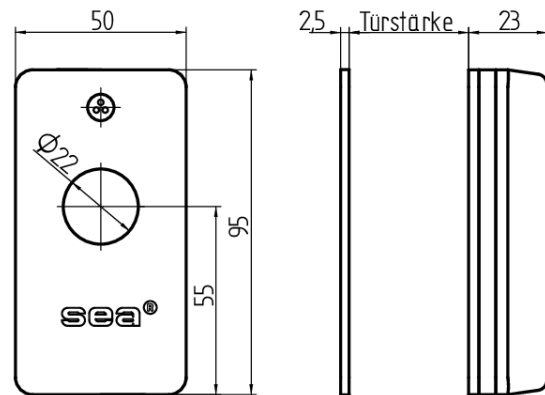

Aussenrosette komplett

T09.557.109.55

B=50mm, für Innenbefestigung zu Türzylinder

Die Produkte können von den dargestellten Bildern abweichen

Farbe
matt verchromt

Merkmale

- Art: Aussenrosette
- Befestigungsart: 2-Löcher
- Überstand:
- Farbe: matt verchromt