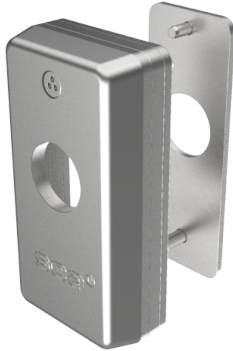

Aussenrosette komplett

T09.557.109.55

B=50mm, für Innenbefestigung zu Türzylinder

Die Produkte können von den dargestellten Bildern abweichen

Farbe
matt verchromt

Merkmale

- Art: Aussenrosette
- Befestigungsart: 2-Löcher
- Überstand:
- Farbe: matt verchromt