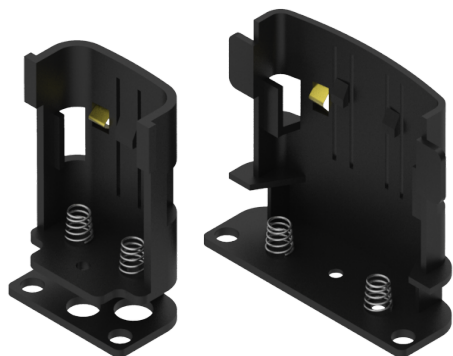

Batteriefachhalter schmal

14.710.02.05.00.00.00

zu DIGI-Grip

 Die Produkte können von den dargestellten Bildern abweichen

Merkmale

- Art: Batterieschacht
- Bauform: schmal